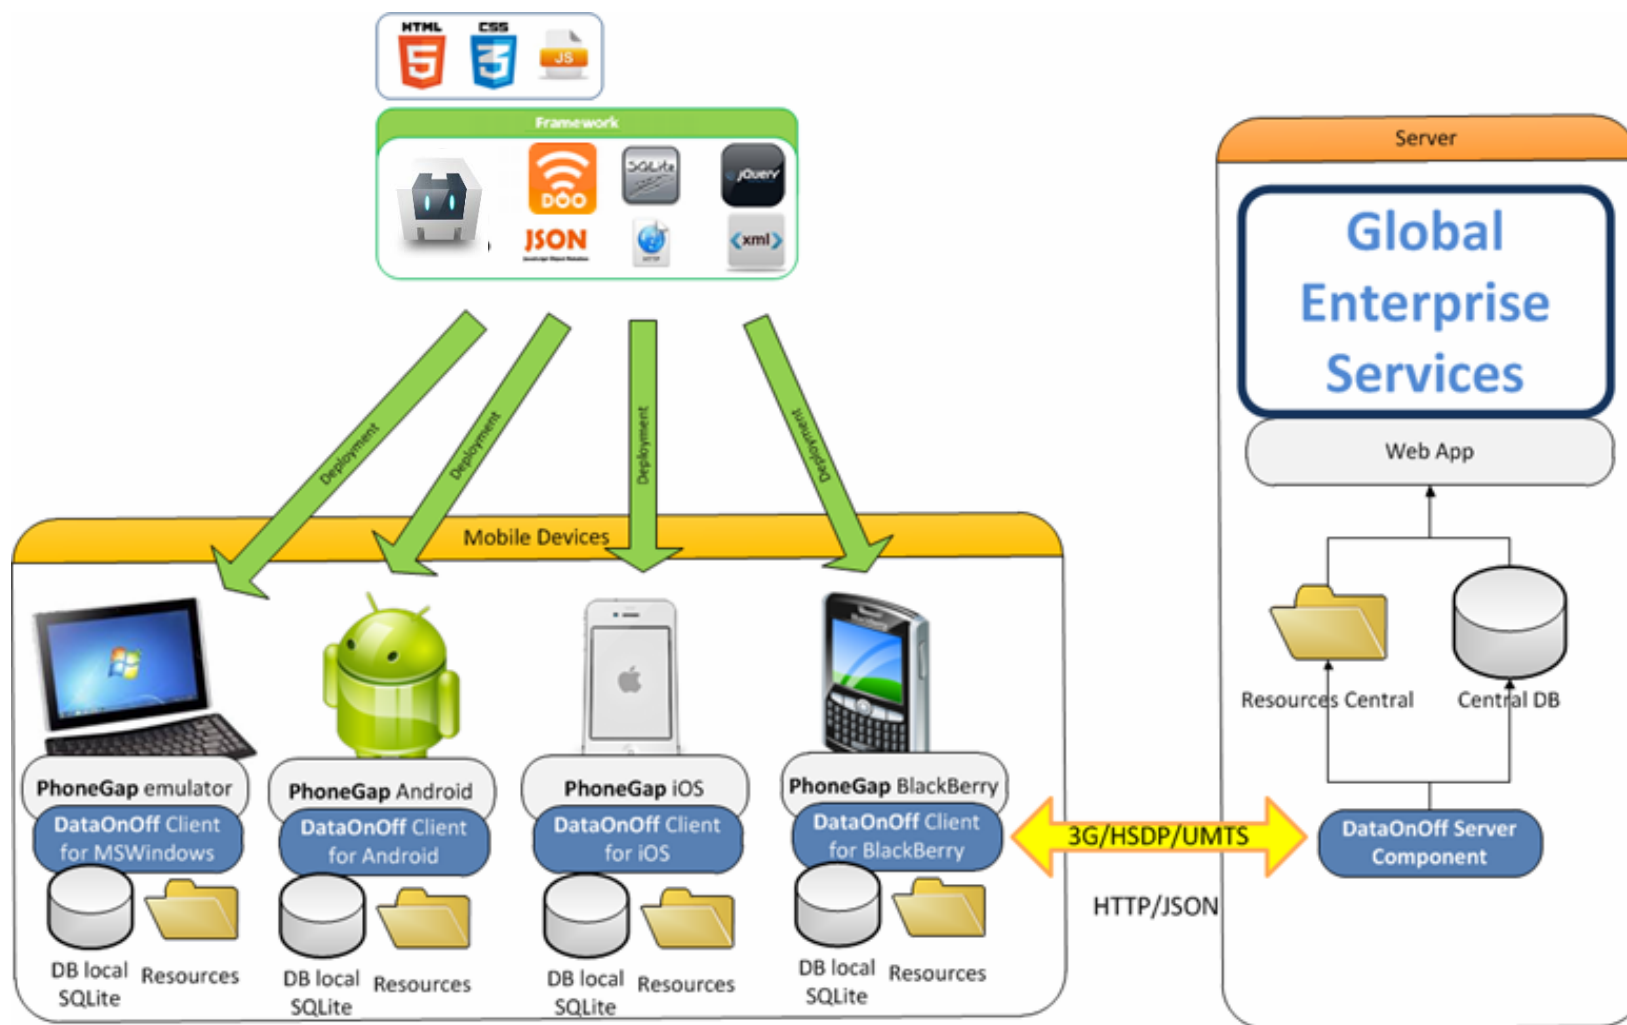

Descripción